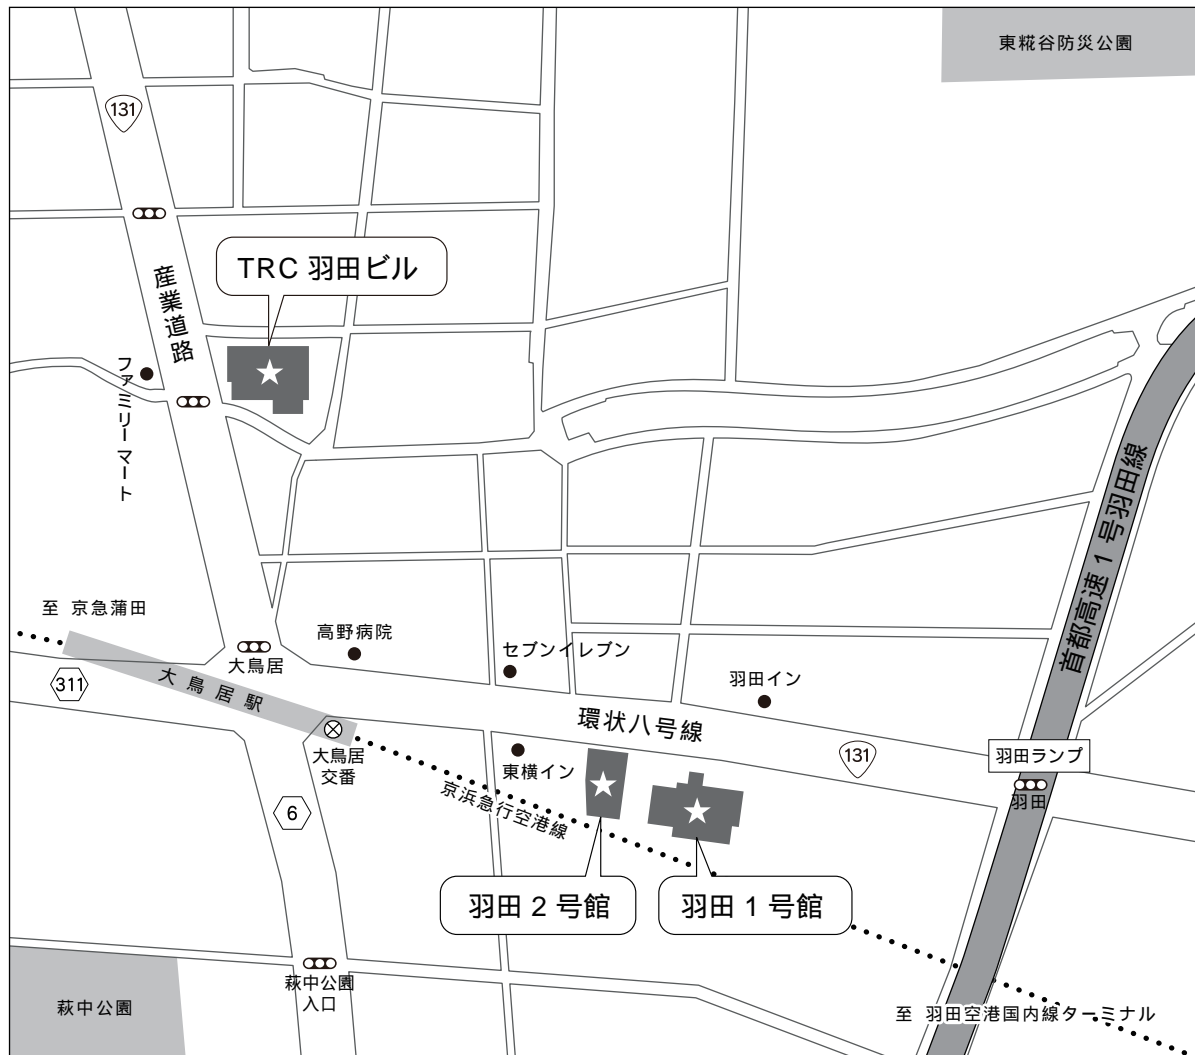

羽田1・2号館 / TRC羽田ビル ご案内図

住 所 羽田1・2号館
〒144-8531 東京都大田区羽田1-2-12

TRC羽田ビル
〒144-0033 東京都大田区東糀谷2-13-1TRC羽田ビル

[アクセス]

京浜急行空港線

京浜急行空港線

お車でお越しの方

羽田1・2号館：「大鳥居」駅 東口より徒歩約3分

TRC羽田ビル：「大鳥居」駅 西口より徒歩約3分

首都高速横羽線「羽田ランプ」よりすぐ